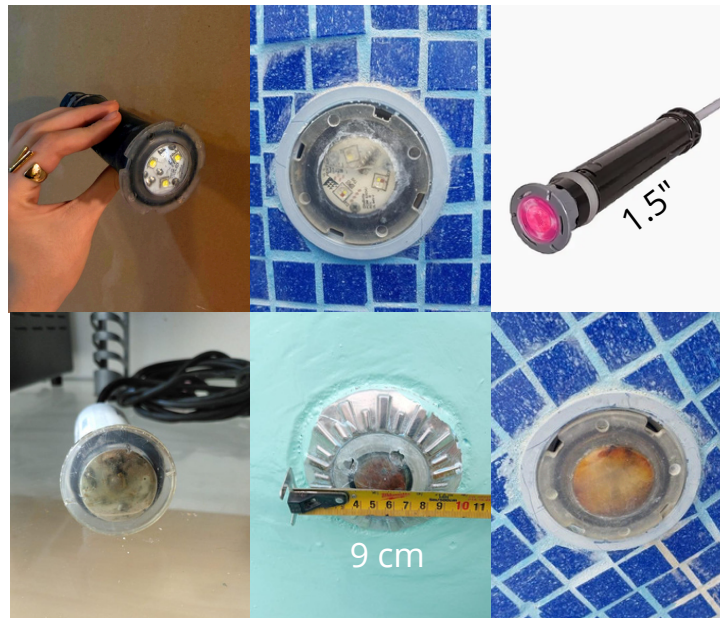

## ADS SPA 50W / 100W 16CM

- Nicho de 15 CM
- Diámetro de 16 CM

### Colores Disponibles

[¡ADQUIÉRELAS AHORA!](#)

Haz click en el enlace

¿Se parece?

Sustitúyela con:  
**CUALQUIERA DE  
NUESTROS MODELOS**

- ADS SPA 50W / 100W 16CM
- ADS PL 80W 27CM
- ADS MINI SPA 20W

**Colores Disponibles**

[¡ADQUIÉRELAS AHORA!](#)

Haz click en el enlace

¿Se parece?

Sustitúyela con:

**ADS MINI TB 20W**

- Tubo de 1.5"
- Nicho o Lámpara Globrite (mod. 602055) / ColorLogic 320

**Colores Disponibles**

[¡ADQUIÉRELAS AHORA!](#)