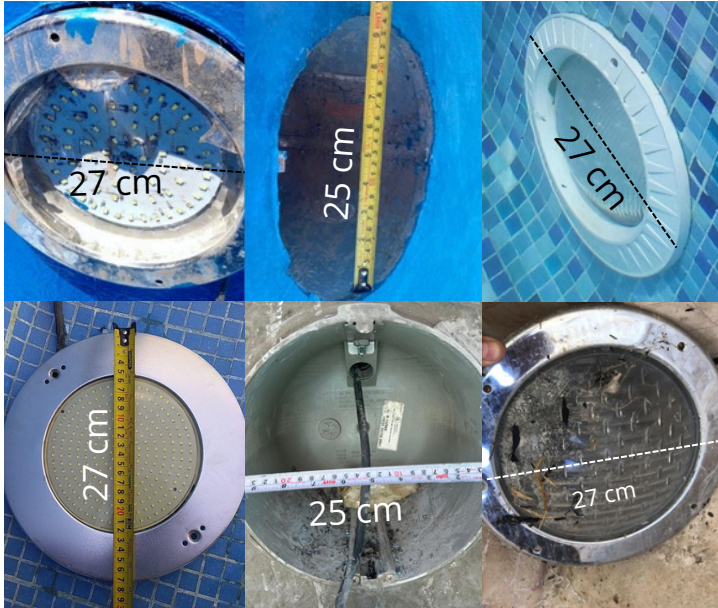

¿Tu lámpara se parece a alguna de estas?

¡Es momento de actualizarla con la nueva generación de iluminación ADS Vision!

¿Se parece?

Sustitúyela con:

ADS PL 80W 27CM

- Nicho de 25 CM
- Diámetro de 27 CM